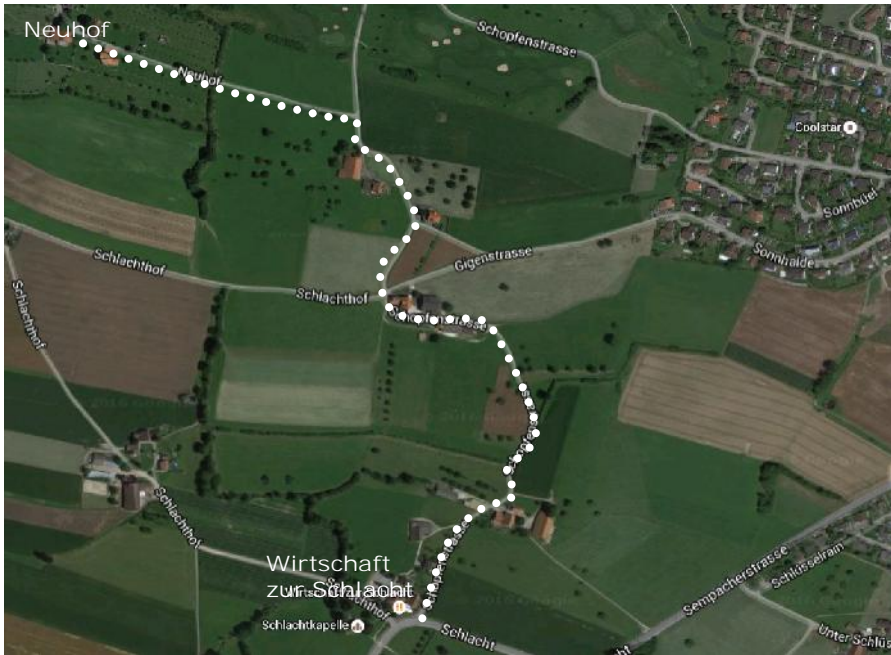

Baumhaus & Archehof
Neuhof 1
6024 Hildisrieden
info@baumhaus.ch
041 460 11 35

Wir freuen uns auf Sie!